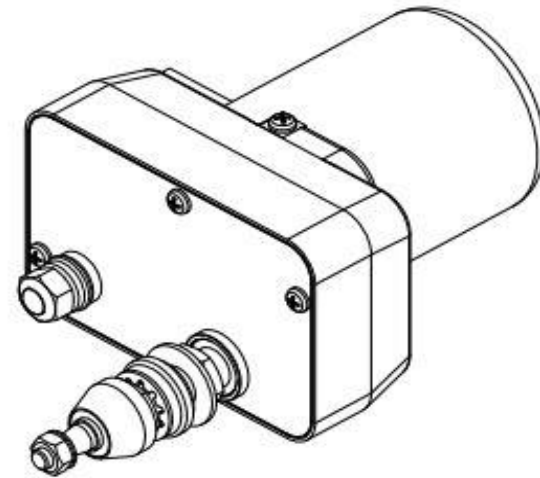

Flachsteckerenden  
6,3x0,8  
nach DIN46244

Zonder schakelaar  
Met parkeerstand

**EISSES**  
Aandrijftechniek

EAT 403049  
Ruitenwissermotor 12V 105 graden  
A=65mm, B=43mm, C=9mm; 40omw